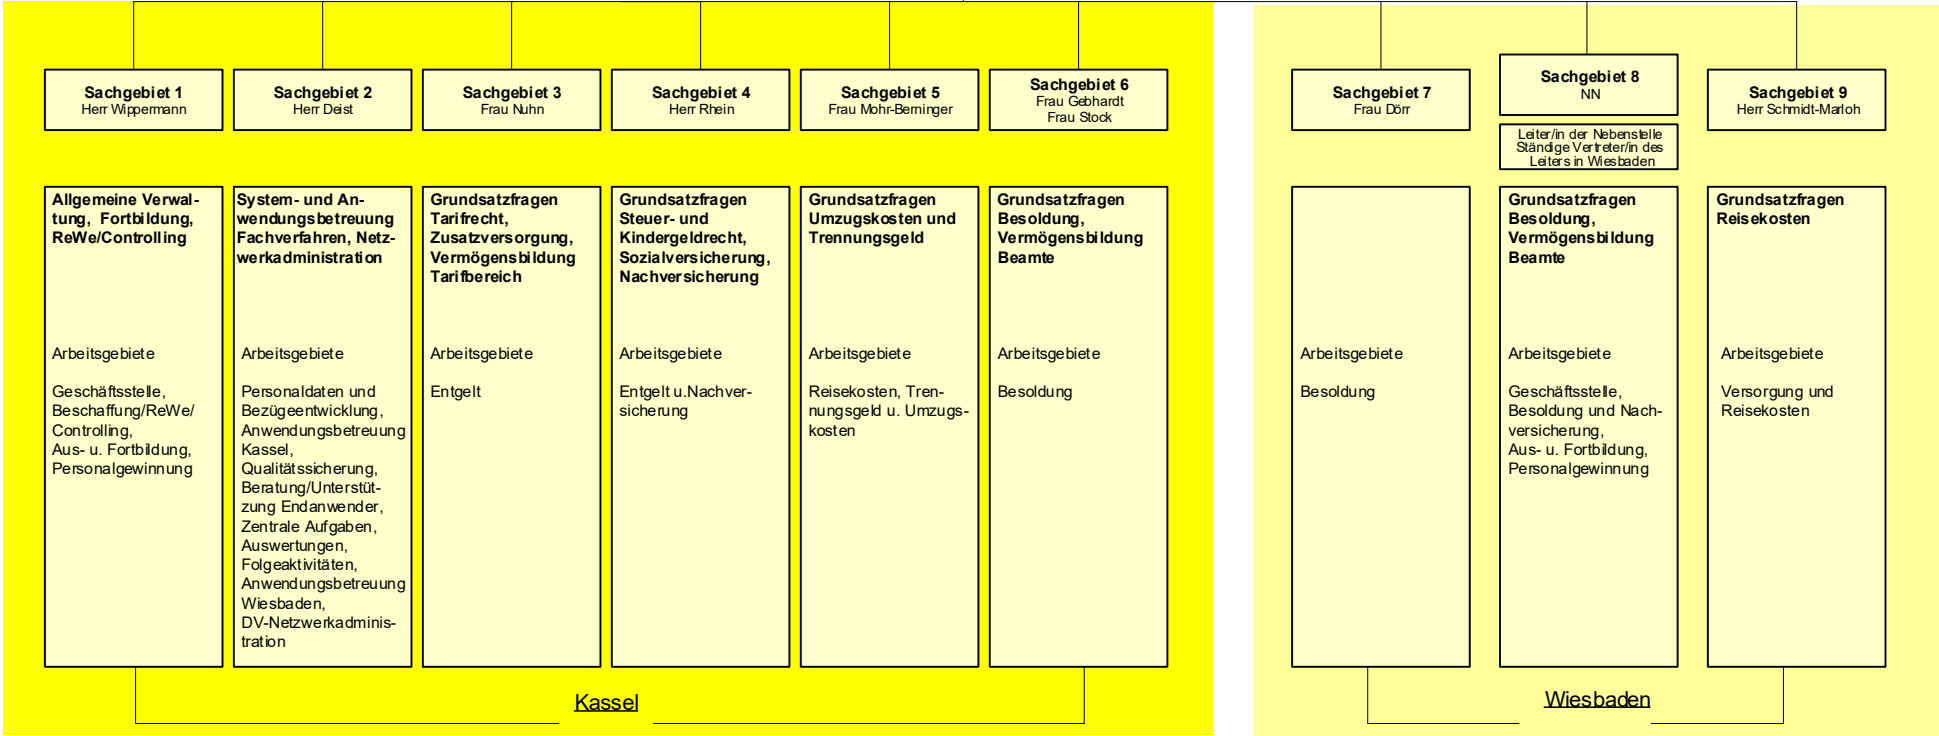

Hessische Bezügestelle

Hessische Bezügestelle
Friedrich-Ebert-Str. 106, 34119 Kassel
Tel. 0561 - 1008-0

Hessische Bezügestelle - Nebenstelle
Kreuzberger Ring 58, 65205 Wiesbaden
Tel. 0611 - 344-0

Leiter der Hessischen Bezügestelle
Herr Wippermann

Leiterin der Bußgeld- und Strafsachsstelle, Vertreterin des Justitiars
Frau Quehl

Grundsatzfragen Steuerrecht/
Kindergeld und Pfändungen

Ständige(r) Vertreter/in des Leiters in Kassel, Justitiar/in
NN

Kundenberater
Herr Blanckenberg

Interne Revision
Frau Ganß

Behördlicher Datenschutzbeauftragter: Herr Matthias Fieseler
Ansprechperson für Korruptionsprävention: Herr Thomas Faber
Frauen- und Gleichstellungsbeauftragte: Frau Noske
Vertrauensperson der schwerbehinderten Beschäftigten: Herr Dirk Faber

Tel.: 0561 - 1008-2032
Tel.: 0561 - 1008-1102
Tel.: 0561 - 1008-2202
Tel.: 0561 - 1008-1551